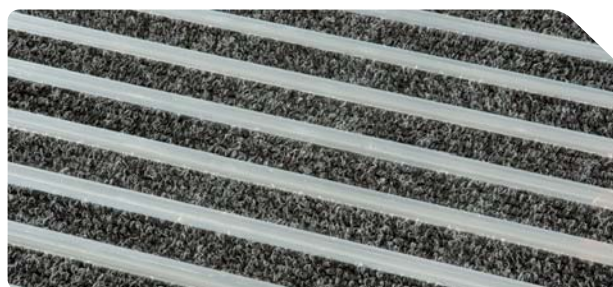

Basmat Apolo
 Instalación encastrada
 22 mm de altura

22mm

Altura	22 mm.
Anchura del perfil	33 mm.
Perfiles por metro lineal	30 unidades.
Estructura	100% aluminio.
Acabados	Textil, plástico, cepillos y mixtos.
Aislamiento y consolidación	Foam de polipropileno autoadhesivo con malla de sujeción.
Accesorios disponibles	Marco perimetral y piezas de esquina.
Nivel de dificultad	Bajo.
Indicado para	Instalación encastrada.
Dimensiones máximas (1 pieza)	6 metros de ancho, sin límite en el sentido de la marcha.

Acabado textil

Acabado plástico

Acabado de cepillos