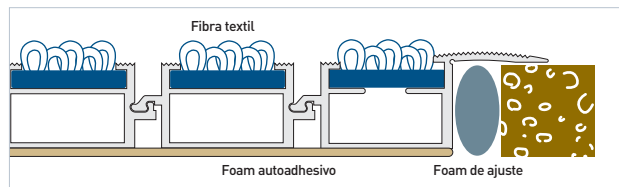

Basmat Apolo
 Instalación encastrada
 22 mm de altura

22mm

Altura	22 mm.
Anchura del perfil	33 mm.
Perfiles por metro lineal	30 unidades.
Estructura	100% aluminio.
Acabados	Textil, plástico, cepillos y mixtos.
Aislamiento y consolidación	Foam de polipropileno autoadhesivo con malla de sujeción.
Accesorios disponibles	Marco perimetral y piezas de esquina.
Nivel de dificultad	Bajo.
Indicado para	Instalación encastrada.
Dimensiones máximas (1 pieza)	6 metros de ancho, sin límite en el sentido de la marcha.

Acabado textil

Acabado plástico

Acabado de cepillos