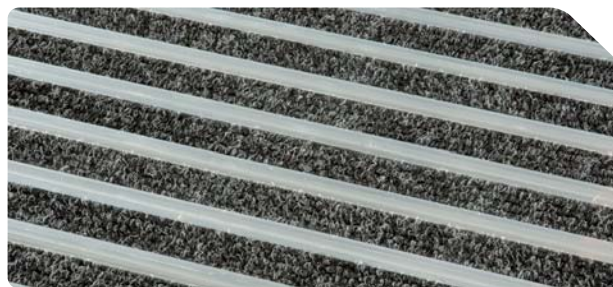

Basmat Atenea
 Instalación encastrada
 9 mm de altura

9mm

Altura	9 mm.
Anchura del perfil	33 mm.
Perfiles por metro lineal	30 unidades.
Estructura	100% aluminio.
Acabados	Textil, plástico, cepillos y mixtos.
Aislamiento y consolidación	Foam de polipropileno autoadhesivo con malla de sujeción.
Accesorios disponibles	Marco perimetral y piezas de esquina.
Nivel de dificultad	Bajo.
Indicado para	Suelos laminados y suelos de cualquier altura.
Dimensiones máximas (1 pieza)	6 metros de ancho, sin límite en el sentido de la marcha.

Acabado textil

Acabado plástico

Acabado de cepillos