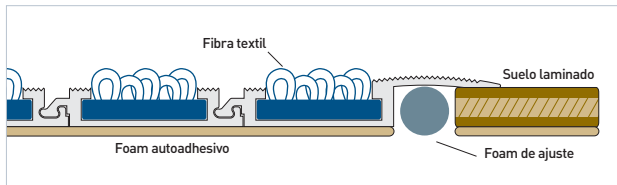

Basmat Atenea
 Instalación encastrada
 9 mm de altura

9mm

Altura	9 mm.
Anchura del perfil	33 mm.
Perfiles por metro lineal	30 unidades.
Estructura	100% aluminio.
Acabados	Textil, plástico, cepillos y mixtos.
Aislamiento y consolidación	Foam de polipropileno autoadhesivo con malla de sujeción.
Accesorios disponibles	Marco perimetral y piezas de esquina.
Nivel de dificultad	Bajo.
Indicado para	Suelos laminados y suelos de cualquier altura.
Dimensiones máximas (1 pieza)	6 metros de ancho, sin límite en el sentido de la marcha.

Acabado textil

Acabado plástico

Acabado de cepillos